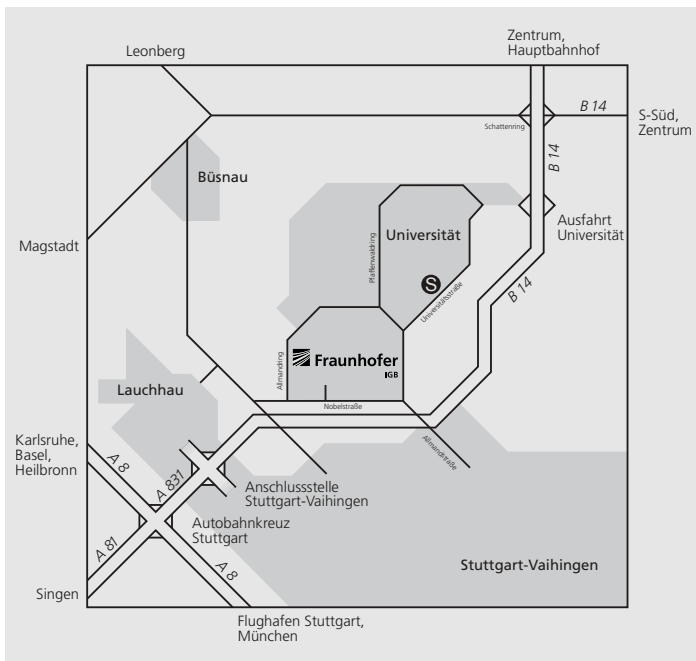

ANFAHRT

ADRESSE

Nobelstraße 12
70569 Stuttgart
Telefon 0711 970-4401

MIT DEM AUTO

Mit dem PKW erreichen Sie uns über die **A 81 oder A 8 bis Stuttgarter Kreuz**. Dort fahren Sie auf die A 831 in Richtung »Stuttgart Zentrum«. Nehmen Sie die Ausfahrt »Universität« und biegen Sie an der Ampel links ab auf die Universitätsstraße. Hier fahren Sie immer geradeaus, an der Universität vorbei. Nach etwa 1 km (Rechtskurve) geht die Straße in die **Nobelstraße** über, das **Fraunhofer-Institutszentrum** liegt etwa 400m weiter auf der rechten Seite.

MIT DEM ZUG

Sie erreichen uns über **Stuttgart Hbf**. Von dort mit der **S1** Richtung Herrenberg, **S2** und **S3** Richtung Flughafen, alle Gleis 101 (»Stuttgart Hbf tief«). An der **Haltestelle »Universität«** aussteigen, dann in Richtung Wohngebiet »Schranne/Endelbang/Nobelstraße« gehen und den Schildern »Fraunhofer-Gesellschaft« folgen (ca. 650m).

Alternativ können Sie ab der S-Bahn-Haltestelle »Universität« den **Bus** (Linie **84** oder **92**) bis zur **Haltestelle »Fraunhofer«** nehmen. Dauer ab Hbf: gesamt ca. 20 min, Fußstrecke ca. 10 min.

MIT DEM FLUGZEUG

Vom **Flughafen Stuttgart** aus erreichen Sie uns mit der **S2** und **S3** Richtung »Stuttgart-Vaihingen/Hauptbahnhof«. An der **Haltestelle »Universität«** aussteigen, dann weiter wie oben beschrieben. Fahrt mit dem Taxi ca. 14km, Fahrtzeit ca. 20 min.